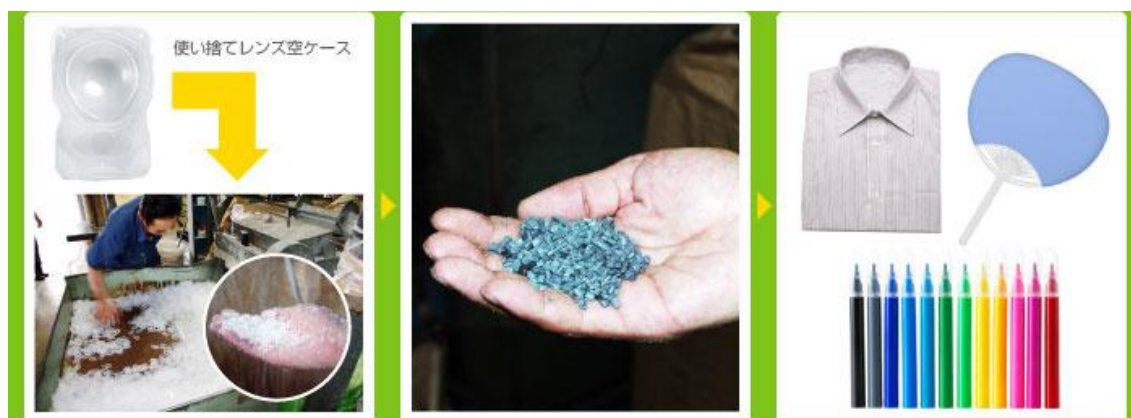

YOSHINAGA J H S

保健委員会でエコプロジェクトの一環として
『使い捨てコンタクトレンズの空ケース』を
集めることになりました！
みなさんにこの取り組みについて知ってもらうため
内容について簡単にまとめました。

Q ケースはどのように使われるのか。

A ケースはリサイクルされ、アイバンク協会に全額寄付されます。
7年間で 6433665 円がアイバンク協会へ寄付されました。
また、回収することにより
CO₂削減にもなり、環境保護にもなります。

Q 回収方法は？

A 裏の写真を参考にしてください。

回収可能な例…アルミシール、レンズの残りが無く
空ケースのみの状態。

回収不可能例…レンズが残っている、アルミシール残りあり。

回収可能な例

回収不可能な例

最後に…

持ってきたコンタクトの空ケースは各学年の保健委員に出してください！